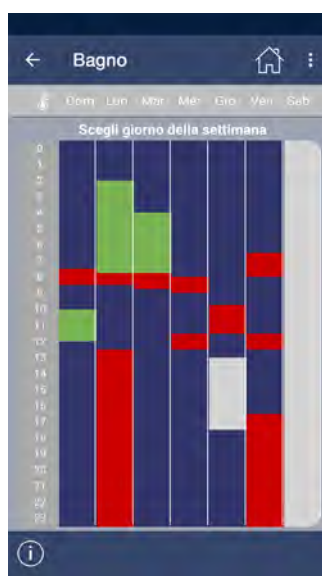

Die Tasten leuchten je nach eingestellter Temperatur in verschiedenen Farben

- Unterhalb von 18,0 °C leuchten die Tasten grün und zeigen so einen niedrigen Verbrauch an
- Zwischen 18,1 °C und 21 °C leuchten die Tasten blau und zeigen so den optimalen Verbrauch an
- Oberhalb von 21,1 °C leuchten die Tasten rot und zeigen an, dass der Verbrauch über dem Bedarf liegt

MULTI-INSTALLATION / MULTI-ZONEN MANAGEMENT

So verwalten Sie mehrere Geräte zu Hause oder in verschiedenen Systemen.

TEMPERATUREINSTELLUNG

Einfach und intuitiv.

WOCHEPROGRAMMIERUNG

Bis zu 10 Temperaturstufen pro Tag.