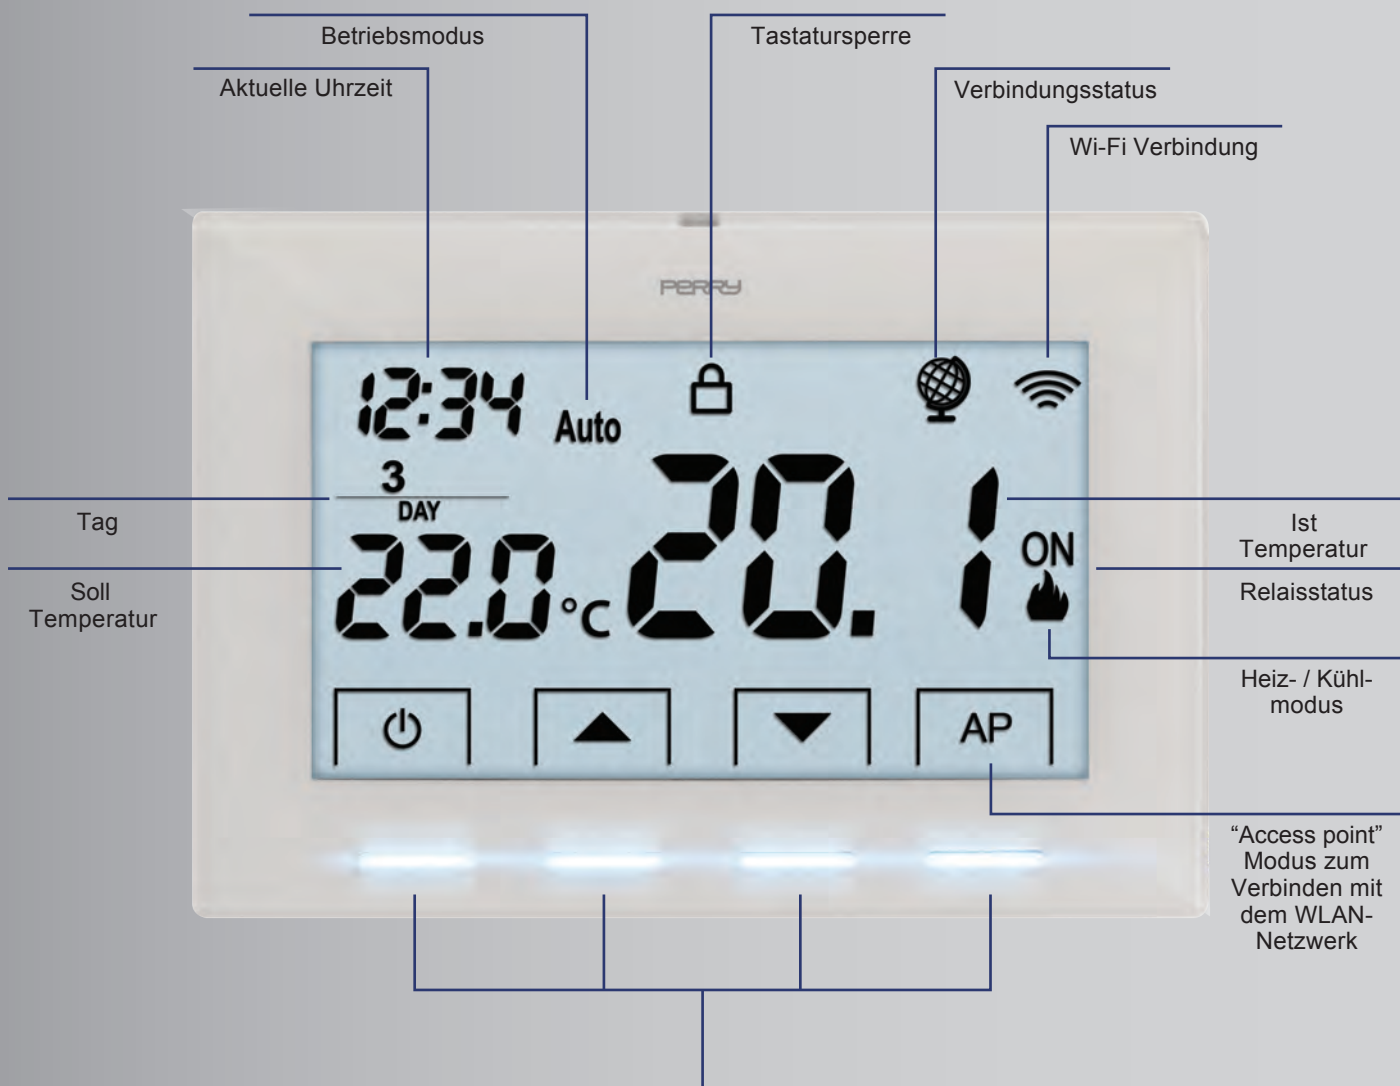

WI-FI PROGRAMMIERBARER THERMOSTAT 230V

TECHNOLOGIE
VERBINDET EFFIZIENZ

DAS NEUE PERRY CRO29WIFI 230V ist ein einfaches und funktionelles Produkt.

Hintergrundbeleuchtetes LCD-Display: Alle Informationen immer auf einen Blick

Die Tasten leuchten je nach eingestellter Temperatur in verschiedenen Farben

- Unterhalb von 18,0 °C leuchten die Tasten grün und zeigen so einen niedrigen Verbrauch an
- Zwischen 18,1 °C und 21 °C leuchten die Tasten blau und zeigen so den optimalen Verbrauch an
- Oberhalb von 21,1 °C leuchten die Tasten rot und zeigen an, dass der Verbrauch über dem Bedarf liegt

Die App macht den programmierbaren Thermostat vollständiger, leistungsfähiger und Ihre Installation effizienter. **Wo auch immer du bist .**

Programmierbar per Smartphone oder Tablet gewährt die maximale Flexibilität bei der Nutzung.

ERWEITERTE EINSTELLUNGEN

Temperatursperren, Offset, Regulierung für Boden oder traditionelle Installation.

GEOLOCATION

Abhängig von der Position der Bewohner kann die Temperatur gesenkt oder angehoben werden. Es garantiert eine erheblichen Energieeinsparung